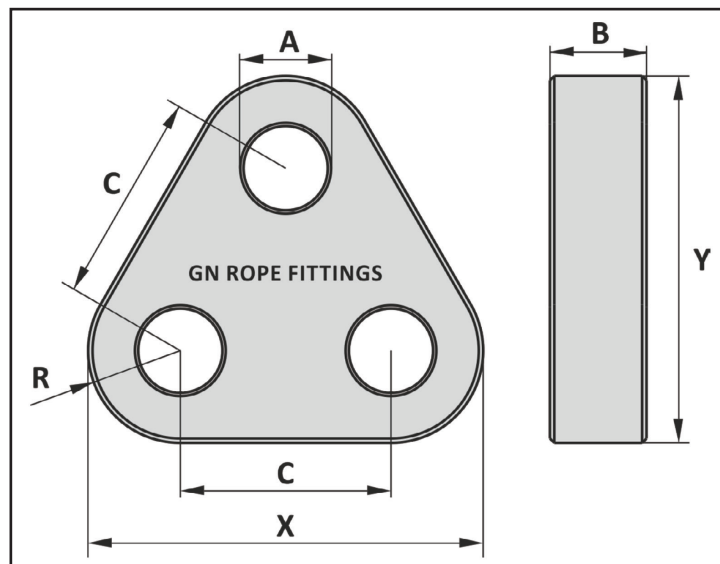

Tri-Link | 55 Ton Type TR1

Dimensions								
Model	Capacity (Tons)	A	B	C	R	X	Y	Weight (Lbs.)
75005500	55	2 ¹⁵ / ₁₆	2 ³ / ₄	8 ¹ / ₄	4 ¹ / ₈	16 ¹⁷ / ₃₂	15 ⁷ / ₁₆	128

Green shading reflects rental inventory.